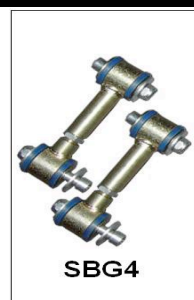

MODELØAPLICACIÓN		AÑO	TIPO	-MM DEL.	-MM TRAS	 SOLO Altura	 Altura+Dureza	HOM
Caddy Maxi/Life 1.6/2.0/2.0SDI/1.9TDi excl.DSG (Ø 50mm!!) incl. REAR Leaf-Spring Adjuster!!		04-	2KA	50 + 90	50 + 80	60 UW 22/50	70 UW 22/50	⊙
Caddy Maxi/Life 1.6/2.0/2.0SDI/1.9TDi excl.DSG (Ø 55mm!!) incl. REAR Leaf-Spring Adjuster!!		04-	2KA	50 + 90	50 + 80	60 UW 22/55	70 UW 22/55	⊙
Caddy Maxi/Life 1.9TDi DSG/2.0TDi/DSG (Ø 50mm!!) incl. REAR Leaf-Spring Adjuster!!		04-	2KA	50 + 90	50 + 80	60 UW 23/50	70 UW 23/50	⊙
Caddy Maxi/Life 1.9TDi DSG/2.0TDi/DSG (Ø 55mm!!) incl. REAR Leaf-Spring Adjuster!!		04-	2KA	50 + 90	50 + 80	60 UW 23/55	70 UW 23/55	⊙
Transporter T4 incl. Syncro		91-03	70X/D	Torsion	45 + 70	60 UW 24		⊙
Multivan / Caravelle / Bus incl. Syncro		91-03	70X/D	Torsion	45 + 70	60 UW 24		⊙
Transporter T5 2.0/3.2 U6/1.9TDi/2.5TDi/4-Motion		03-		30 + 65	35 + 65	***	70 UW 25	⊙
Multivan / Bus T5 2.0/3.2 U6/1.9TDi/2.5TDi/4-Motion		03-		30 + 65	35 + 65	***	70 UW 25	⊙
UOLVO						Referencia	Referencia	
C30 1.6/1.8/2.0/2.4i/1.6D/2.0D		10.06-	M	30 + 70	30 + 60	60 U0 01		⊙
C30 T5 2.5/D5 2.4		10.06-	M	30 + 70	30 + 60	60 U0 01		⊙
S40 1.6/1.8/2.0/2.4i/1.6D/2.0D excl. AWD (4x4)		04-	M	30 + 70	30 + 60	60 U0 02		⊙
S40 T5 2.5/D5 2.4 excl. AWD (4x4)		04-	M	30 + 70	30 + 60	60 U0 02		⊙
V50 1.6/1.8/2.0/2.4i/1.6D/2.0D excl. AWD (4x4)		04-	M	30 + 70	30 + 60	60 U0 02		⊙
V50 T5 2.5/D5 2.4 excl. AWD (4x4)		04-	M	30 + 70	30 + 60	60 U0 02		⊙

TIRANTES DE ESTABILIZADORA / SUSPENSION

	Ref.		PUP
Audi A3 2WD	Ref.	SBG4 Kit = Adjustable	€ 49
Seat Ibiza 6L / Skoda Fabia / VW Polo 9N	Ref.	SBM0 Kit = Adjustable	€ 49
Seat Leon / Seat Toledo 2WD	Ref.	SBG4 Kit = Adjustable	€ 49
Skoda Octavia 2WD	Ref.	SBG4 Kit = Adjustable	€ 49
VW Golf 4 / VW Bora / VW New Beetle 2WD	Ref.	SBG4 Kit = Adjustable	€ 49
BMW 3 E46 / Compact E46 2WD	Ref.	SBE46 Kit = Adjustable	€ 49
Opel Astra G / Zafira A 2WD	Ref.	SBM0 Kit = Adjustable	€ 49
Mini / One / Cooper / S	Ref.	SBM0 Kit = Adjustable	€ 49

* = Cuando se baje más de 40mm, porfavor usar tirantes de suspensión regulables

** = SIEMPRE usar tirantes de suspensión regulables

*** = En preparación, porfavor visitar www.bctuning.com

BARRA DE TORSIÓN TRASERA BAJAR SIEMPRE MIN. 2,5CM!!

**BAJAR MÁS DE LO NECESARIO SIN USAR TIRANTES DE SUSPENSION ESPACIALES,
O BAJAR MÁS DE LO MARCADO EN LA LISTA, SERÁ HECHO POR RIESGO PROPIO, YA
QUE ANULARÁ TODA LA GARANTIA DEL PRODUCTO
EN ALGUNOS CASOS ES POSIBLE QUE SEAN NECESARIOS SEPARADORES DE RUEDA**