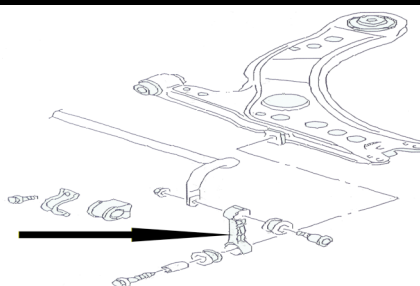

MODELØAPLICACIÓN		AÑO	TIPO	-MM DEL.	-MM TRAS	 SOLO Altura	 Altura+Dureza	HOM
Caddy Maxi/Life 1.6/2.0/2.0SDI/1.9TDi excl.DSG (Ø 50mm!!) incl. REAR Leaf-Spring Adjuster!!		04-	2KA	50 + 90	50 + 80	60 UW 22/50	70 UW 22/50	⊙
Caddy Maxi/Life 1.6/2.0/2.0SDI/1.9TDi excl.DSG (Ø 55mm!!) incl. REAR Leaf-Spring Adjuster!!		04-	2KA	50 + 90	50 + 80	60 UW 22/55	70 UW 22/55	⊙
Caddy Maxi/Life 1.9TDi DSG/2.0TDi/DSG (Ø 50mm!!) incl. REAR Leaf-Spring Adjuster!!		04-	2KA	50 + 90	50 + 80	60 UW 23/50	70 UW 23/50	⊙
Caddy Maxi/Life 1.9TDi DSG/2.0TDi/DSG (Ø 55mm!!) incl. REAR Leaf-Spring Adjuster!!		04-	2KA	50 + 90	50 + 80	60 UW 23/55	70 UW 23/55	⊙
Transporter T4 incl. Syncro		91-03	70X/D	Torsion	45 + 70	60 UW 24		⊙
Multivan / Caravelle / Bus incl. Syncro		91-03	70X/D	Torsion	45 + 70	60 UW 24		⊙
Transporter T5 2.0/3.2 U6/1.9TDi/2.5TDi/4-Motion		03-		30 + 65	35 + 65	***	70 UW 25	⊙
Multivan / Bus T5 2.0/3.2 U6/1.9TDi/2.5TDi/4-Motion		03-		30 + 65	35 + 65	***	70 UW 25	⊙
UOLVO						Referencia	Referencia	
C30 1.6/1.8/2.0/2.4i/1.6D/2.0D		10.06-	M	30 + 70	30 + 60	60 U0 01		⊙
C30 T5 2.5/D5 2.4		10.06-	M	30 + 70	30 + 60	60 U0 01		⊙
S40 1.6/1.8/2.0/2.4i/1.6D/2.0D excl. AWD (4x4)		04-	M	30 + 70	30 + 60	60 U0 02		⊙
S40 T5 2.5/D5 2.4 excl. AWD (4x4)		04-	M	30 + 70	30 + 60	60 U0 02		⊙
V50 1.6/1.8/2.0/2.4i/1.6D/2.0D excl. AWD (4x4)		04-	M	30 + 70	30 + 60	60 U0 02		⊙
V50 T5 2.5/D5 2.4 excl. AWD (4x4)		04-	M	30 + 70	30 + 60	60 U0 02		⊙

TIRANTES DE ESTABILIZADORA / SUSPENSION

	Ref.		PUP
Audi A3 2WD	Ref.	SBG4 Kit = Adjustable	€ 49
Seat Ibiza 6L / Skoda Fabia / VW Polo 9N	Ref.	SBM0 Kit = Adjustable	€ 49
Seat Leon / Seat Toledo 2WD	Ref.	SBG4 Kit = Adjustable	€ 49
Skoda Octavia 2WD	Ref.	SBG4 Kit = Adjustable	€ 49
VW Golf 4 / VW Bora / VW New Beetle 2WD	Ref.	SBG4 Kit = Adjustable	€ 49
BMW 3 E46 / Compact E46 2WD	Ref.	SBE46 Kit = Adjustable	€ 49
Opel Astra G / Zafira A 2WD	Ref.	SBM0 Kit = Adjustable	€ 49
Mini / One / Cooper / S	Ref.	SBM0 Kit = Adjustable	€ 49

* = Cuando se baje más de 40mm, porfavor usar tirantes de suspensión regulables

** = SIEMPRE usar tirantes de suspensión regulables

*** = En preparación, porfavor visitar www.bctuning.com

BARRA DE TORSIÓN TRASERA BAJAR SIEMPRE MIN. 2,5CM!!

**BAJAR MÁS DE LO NECESARIO SIN USAR TIRANTES DE SUSPENSION ESPACIALES,
O BAJAR MÁS DE LO MARCADO EN LA LISTA, SERÁ HECHO POR RIESGO PROPIO, YA
QUE ANULARÁ TODA LA GARANTIA DEL PRODUCTO
EN ALGUNOS CASOS ES POSIBLE QUE SEAN NECESARIOS SEPARADORES DE RUEDA**