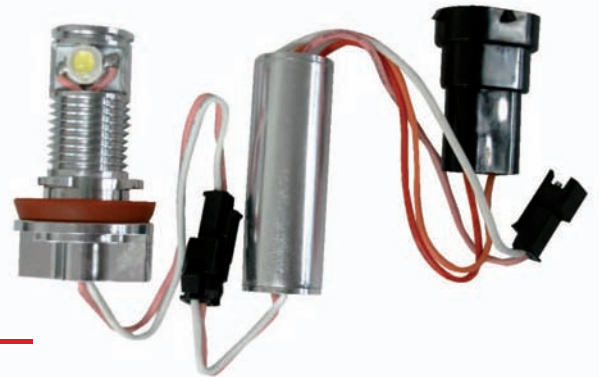

NOVEDADES

BOM-POS-E60

Bombilla de posición
BMW E60, 3W
(Blíster de 2 unidades)

BOM-POS-E90

Bombilla de posición
BMW E90, 6W
(Blíster de 2 unidades)

ACT-REM-01

Kit cierre centralizado
universal con mandos.

LO + NUEVO

KX-RES-POS5W

Resistencia pequeña 5W
Universal

BOM-POS-H8

Bombilla de posición
BMW 6W
(Blíster de 2 unidades)

ACT-COL-6033

Diam. de entrada: 76 mm.
Diam. de salida: 76 mm.
Largo total: 142 mm.
Acabado salida recta
Acabado inox.
Fijación tornillos