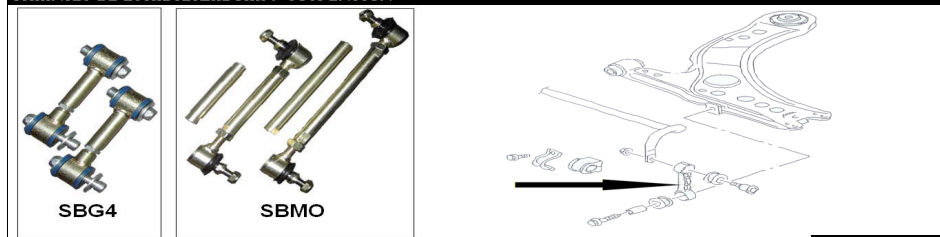

MODELO/APLICACIÓN	AÑO	TIPO	-MM DEL.	-MM TRAS			HOM
					Referencia	Referencia	
UOLVO							
C30 1.6/1.8/2.0/2.4i/1.60/2.00	10.06-	M	30 + 70	30 + 60	60 UO 01		⊙
C30 T5 2.5/D5 2.4	10.06-	M	30 + 70	30 + 60	60 UO 01		⊙
S40 1.6/1.8/2.0/2.4i/1.60/2.00 excl. AWD (4x4)	04-	M	30 + 70	30 + 60	60 UO 02		⊙
S40 T5 2.5/D5 2.4 excl. AWD (4x4)	04-	M	30 + 70	30 + 60	60 UO 02		⊙
U50 1.6/1.8/2.0/2.4i/1.60/2.00 excl. AWD (4x4)	04-	M	30 + 70	30 + 60	60 UO 02		⊙
U50 T5 2.5/D5 2.4 excl. AWD (4x4)	04-	M	30 + 70	30 + 60	60 UO 02		⊙

TIRANTES DE ESTABILIZADORA / SUSPENSION

Audi A3 2WD	Ref. SBG4	Kit = Adjustable
Seat Ibiza 6L / Skoda Fabia / VW Polo 9N	Ref. SBMO	Kit = Adjustable
Seat Leon / Seat Toledo 2WD	Ref. SBG4	Kit = Adjustable
Skoda Octavia 2WD	Ref. SBG4	Kit = Adjustable
VW Golf 4 / VW Bora / VW New Beetle 2WD	Ref. SBG4	Kit = Adjustable
BMW 3 E46 / Compact E46 2WD	Ref. SBMO	Kit = Adjustable
Opel Astra G / Zafira A 2WD	Ref. SBMO	Kit = Adjustable
Mini / One / Cooper / S	Ref. SBMO	Kit = Adjustable

* = Cuando se baje más de 40mm, porfavor usar tirantes de suspensión regulables

** = SIEMPRE usar tirantes de suspensión regulables

*** = En preparación, porfavor visitar www.bctuning.com

BARRA DE TORSIÓN TRASERA BAJAR SIEMPRE MIN. 2,5CM!!

BAJAR MÁS DE LO NECESARIO SIN USAR TIRANTES DE SUSPENSION ESPACIALES, O BAJAR MÁS DE LO MARCADO EN LA LISTA, SERÁ HECHO POR RIESGO PROPIO, YA QUE ANULARÁ TODA LA GARANTIA DEL PRODUCTO EN ALGUNOS CASOS ES POSIBLE QUE SEAN NECESARIOS SEPARADORES DE RUEDA